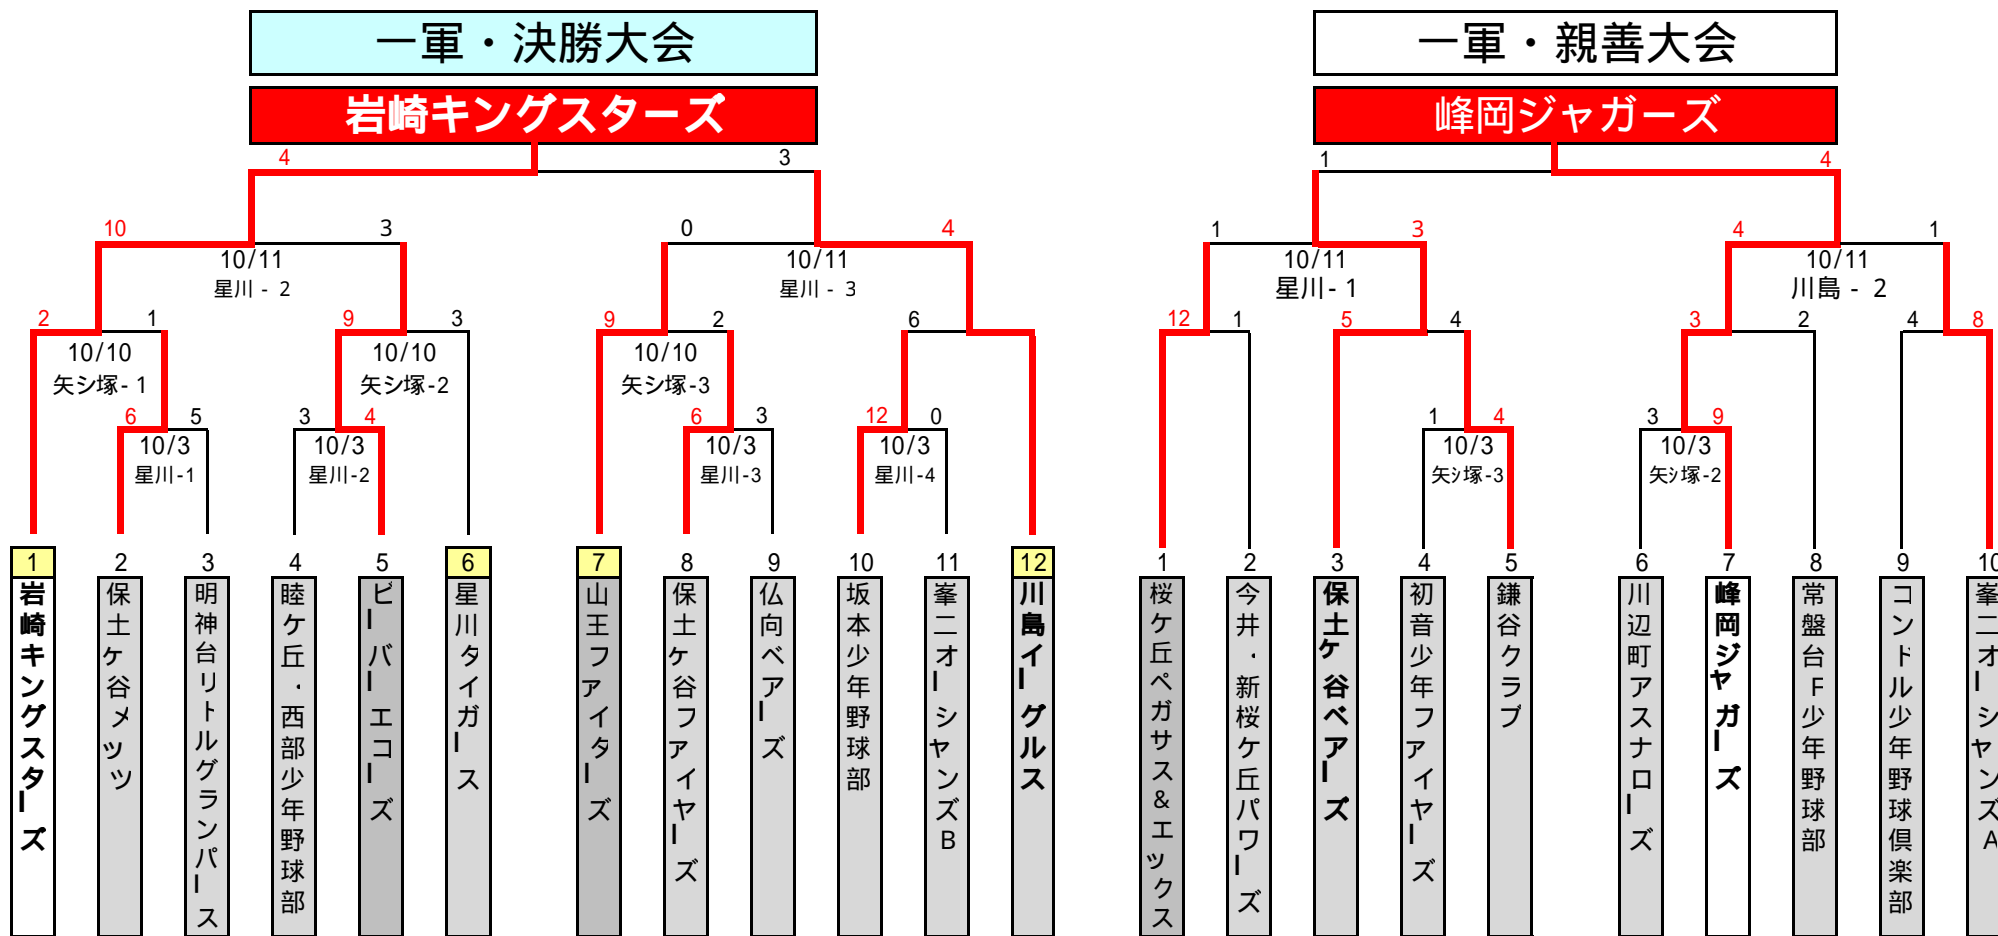

平成22年 秋季保土ヶ谷区民少年野球大会 決勝大会組合せ表 <一軍・決勝/親善>

番号の若いチームが一塁側ベンチとします。

審判は、審判部で行います。

試合前、試合後のグラント整備は、各チームで速やかに行ってください。