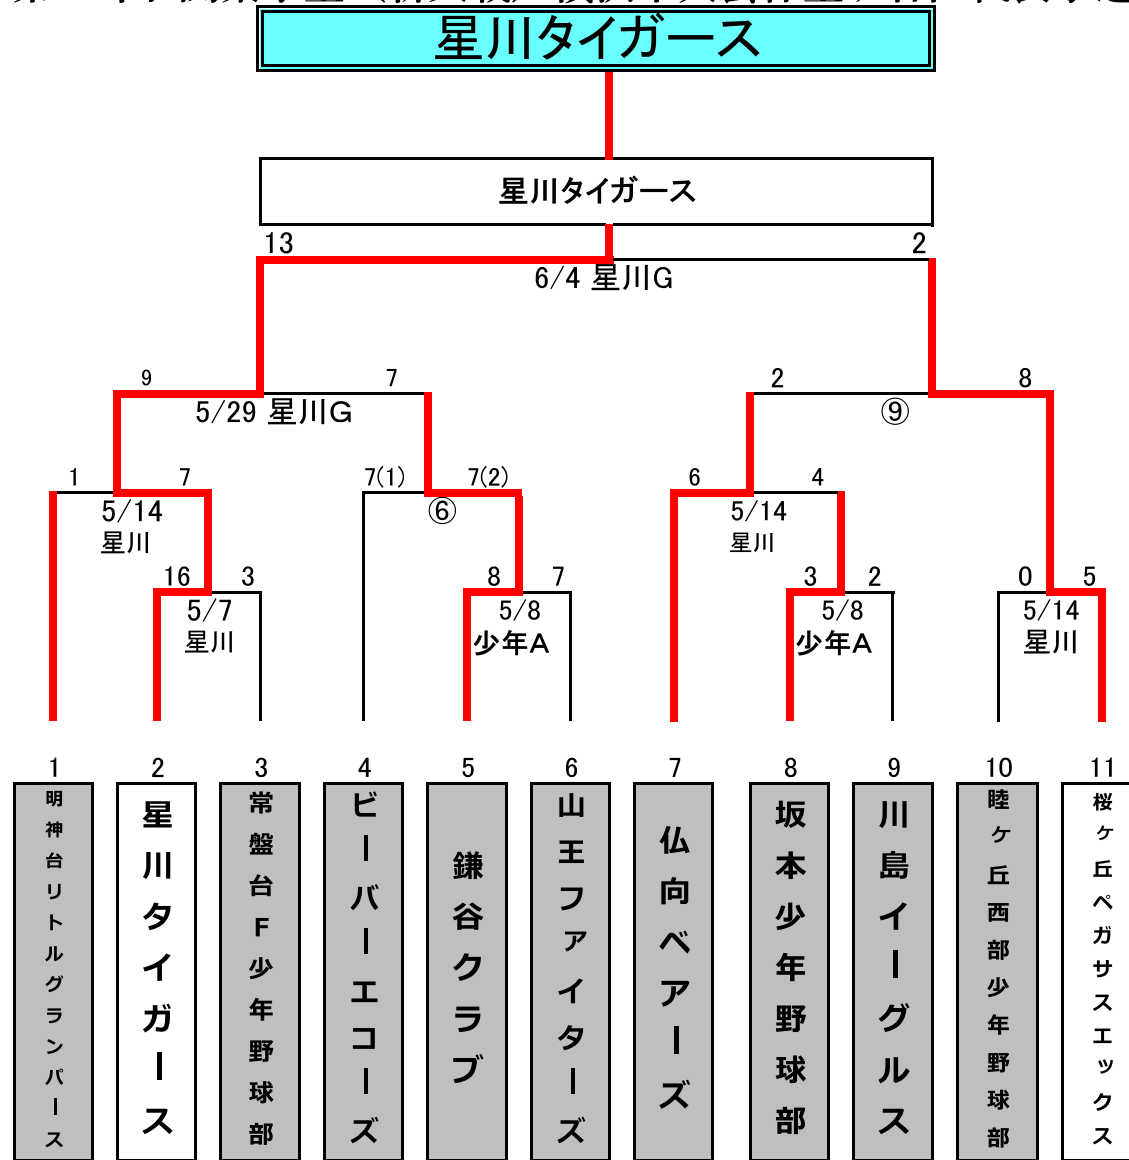

第18回 関東学童（新人戦）横浜市大会保土ヶ谷区代表予選会

※番号の若いチームが一塁側ベンチとします。

※試合前、試合後のグラウンド整備は、各チームで速やかに行ってください。